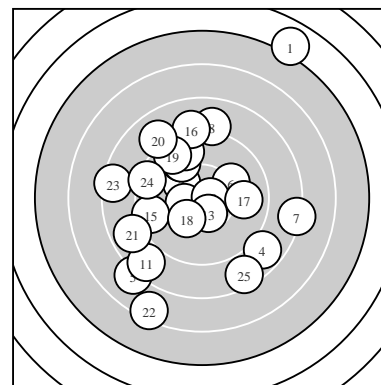

Ergebnis: **227** (237.6)  
 Serien: 43 47 48 48 41  
 Zaehler: 11 8 4 1 1 0 Innenzehner: 1  
 weiteste: 26.24 (1.) , 18.60 (22.) , 15.47 (5.)  
 beste Teiler 125.0 (10.) 249.7 (13.) 274.8 (3.)  
 Trefferlage 1.54 mm links, 0.46 mm hoch  
 Streuwert 7.90, horizontal: 7.26, vertikal: 8.49

Serie 1:  
 6.3 ↗ 10.5 ↖ 10.6 ← 9.1 ↘ 8.4 ↙  
 beste Teiler 274.8 (3.) 375.4 (2.) 1192.0 (4.)  
 Trefferlage 1.25 mm rechts, 0.97 mm hoch  
 Streuwert 11.62, horizontal: 9.63, vertikal: 13.31

Serie 2:  
 10.3 ↗ 8.6 → 9.4 ↑ 10.1 ↖ 10.8 \*  
 beste Teiler 125.0 (10.) 493.1 (6.) 627.2 (9.)  
 Trefferlage 3.58 mm rechts, 3.15 mm hoch  
 Streuwert 5.87, horizontal: 6.51, vertikal: 5.15

Serie 3:  
 9.0 ↙ 10.2 ↖ 10.6 ↘ 10.0 ↑ 9.9 ←  
 beste Teiler 249.7 (13.) 604.0 (12.) 735.4 (14.)  
 Trefferlage 4.12 mm links, 0.45 mm tief  
 Streuwert 5.46, horizontal: 3.88, vertikal: 6.68

Serie 4:  
 9.4 ↑ 10.1 → 10.5 ↙ 10.0 ↖ 9.3 ↖  
 beste Teiler 384.6 (18.) 625.5 (17.) 776.9 (19.)  
 Trefferlage 1.73 mm links, 4.41 mm hoch  
 Streuwert 5.36, horizontal: 4.87, vertikal: 5.81

Serie 5:  
 9.2 ← 7.8 ↙ 8.8 ← 9.8 ↖ 8.9 ↘  
 beste Teiler 864.8 (24.) 1170.4 (21.) 1306.8 (25.)  
 Trefferlage 6.71 mm links, 5.74 mm tief  
 Streuwert 8.07, horizontal: 7.59, vertikal: 8.52