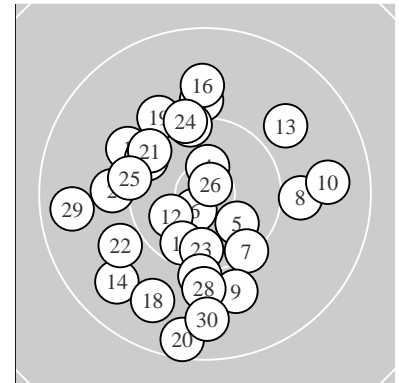

Ergebnis: **290** (302.7)
 Serien: 98 95 97
 Zaehler: 20 10 0 0 0 0 Innenzehner: 5
 weiteste: 27.08 (20.) , 24.60 (29.) , 23.03 (30.)
 beste Teiler 199.2 (26.) 351.6 (6.) 504.1 (4.)
 Trefferlage 3.01 mm links, 2.21 mm tief
 Streuwert 11.61, horizontal: 10.45, vertikal: 12.66

Serie 1:
 10.0 ↖ 10.0 ← 10.0 ↑ 10.7 * 10.5 *
 10.8 * 10.2 ↘ 10.0 → 9.9 ↓ 9.7 →
 beste Teiler 351.6 (6.) 504.1 (4.) 797.6 (5.)
 Trefferlage 2.59 mm rechts, 0.41 mm tief
 Streuwert 11.15, horizontal: 12.35, vertikal: 9.80

Serie 2:
 10.3 ↖ 10.5 * 9.9 ↗ 9.7 ↙ 10.4 ↓
 9.8 ↑ 10.2 ↑ 9.7 ↓ 10.0 ↘ 9.4 ↓
 beste Teiler 749.6 (12.) 997.6 (15.) 1254.1 (11.)
 Trefferlage 4.82 mm links, 1.00 mm tief
 Streuwert 12.95, horizontal: 8.25, vertikal: 16.34

Serie 3:
 10.2 ↖ 9.9 ↙ 10.4 ↓ 10.2 ↑ 10.2 ←
 10.8 * 10.1 ↓ 10.0 ↓ 9.6 ← 9.6 ↓
 beste Teiler 199.2 (26.) 1027.0 (23.) 1289.8 (21.)
 Trefferlage 6.81 mm links, 5.21 mm tief
 Streuwert 10.36, horizontal: 8.74, vertikal: 11.76