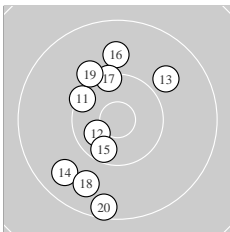

Ergebnis: **290** (302.7)
 Serien: 98 95 97
 Zaehler: 20 10 0 0 0 0 Innenzehner: 5
 weiteste: 27.08 (20.) , 24.60 (29.) , 23.03 (30.)
 beste Teiler 199.2 (26.) 351.6 (6.) 504.1 (4.)
 Trefferlage 3.01 mm links, 2.21 mm tief
 Streuwert 11.61, horizontal: 10.45, vertikal: 12.66

Serie 1:
 10.0 ↖ 10.0 ← 10.0 ↑ 10.7 * 10.5 *
 10.8 * 10.2 ↘ 10.0 → 9.9 ↓ 9.7 →
 beste Teiler 351.6 (6.) 504.1 (4.) 797.6 (5.)
 Trefferlage 2.59 mm rechts, 0.41 mm tief
 Streuwert 11.15, horizontal: 12.35, vertikal: 9.80

Serie 2:
 10.3 ↖ 10.5 * 9.9 ↗ 9.7 ↙ 10.4 ↓
 9.8 ↑ 10.2 ↑ 9.7 ↓ 10.0 ↘ 9.4 ↓
 beste Teiler 749.6 (12.) 997.6 (15.) 1254.1 (11.)
 Trefferlage 4.82 mm links, 1.00 mm tief
 Streuwert 12.95, horizontal: 8.25, vertikal: 16.34

Serie 3:
 10.2 ↖ 9.9 ↙ 10.4 ↓ 10.2 ↑ 10.2 ←
 10.8 * 10.1 ↓ 10.0 ↓ 9.6 ← 9.6 ↓
 beste Teiler 199.2 (26.) 1027.0 (23.) 1289.8 (21.)
 Trefferlage 6.81 mm links, 5.21 mm tief
 Streuwert 10.36, horizontal: 8.74, vertikal: 11.76