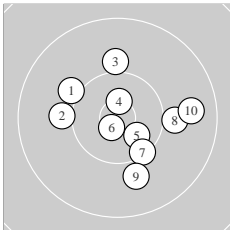

Ergebnis: **290** (302.7)
 Serien: 98 95 97
 Zaehler: 20 10 0 0 0 0 Innenzehner: 5
 weiteste: 27.08 (20.) , 24.60 (29.) , 23.03 (30.)
 beste Teiler 199.2 (26.) 351.6 (6.) 504.1 (4.)
 Trefferlage 3.01 mm links, 2.21 mm tief
 Streuwert 11.61, horizontal: 10.45, vertikal: 12.66

Serie 1:
 10.0 ↖ 10.0 ← 10.0 ↑ 10.7 * 10.5 *
 10.8 * 10.2 ↘ 10.0 → 9.9 ↓ 9.7 →
 beste Teiler 351.6 (6.) 504.1 (4.) 797.6 (5.)
 Trefferlage 2.59 mm rechts, 0.41 mm tief
 Streuwert 11.15, horizontal: 12.35, vertikal: 9.80

Serie 2:
 10.3 ↖ 10.5 * 9.9 ↗ 9.7 ↙ 10.4 ↓
 9.8 ↑ 10.2 ↑ 9.7 ↓ 10.0 ↘ 9.4 ↓
 beste Teiler 749.6 (12.) 997.6 (15.) 1254.1 (11.)
 Trefferlage 4.82 mm links, 1.00 mm tief
 Streuwert 12.95, horizontal: 8.25, vertikal: 16.34

Serie 3:
 10.2 ↖ 9.9 ↙ 10.4 ↓ 10.2 ↑ 10.2 ←
 10.8 * 10.1 ↓ 10.0 ↓ 9.6 ← 9.6 ↓
 beste Teiler 199.2 (26.) 1027.0 (23.) 1289.8 (21.)
 Trefferlage 6.81 mm links, 5.21 mm tief
 Streuwert 10.36, horizontal: 8.74, vertikal: 11.76