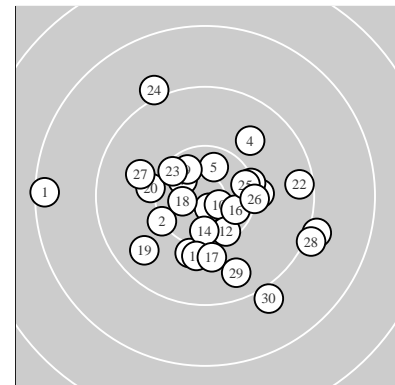

Ergebnis: **289** (299.0)  
 Serien: 96 99 94  
 Zaehler: 20 9 1 0 0 0 Innenzehner: 7  
 weiteste: 44.84 (1.) , 33.77 (30.) , 32.88 (8.)  
 beste Teiler 348.1 (6.) 454.8 (10.) 649.5 (18.)  
 Trefferlage 1.59 mm rechts, 3.38 mm tief  
 Streuwert 14.07, horizontal: 15.86, vertikal: 12.02

Serie 1:  
 8.3 ←                      10.2 ↙                      10.1 →                      9.8 ↗                      10.5 \*  
 10.8 \*                      10.5 \*                      9.0 ↘                      10.5 \*                      10.7 \*  
 beste Teiler 348.1 (6.) 454.8 (10.) 765.9 (7.)  
 Trefferlage 0.16 mm links, 1.38 mm hoch  
 Streuwert 15.17, horizontal: 20.02, vertikal: 7.70

Serie 2:  
 10.0 ↓                      10.3 ↘                      10.0 ↓                      10.4 ↓                      10.0 ↓  
 10.4 \*                      10.0 ↓                      10.6 \*                      9.7 ↙                      10.1 ←  
 beste Teiler 649.5 (18.) 935.8 (16.) 976.2 (14.)  
 Trefferlage 2.97 mm links, 10.41 mm tief  
 Streuwert 7.69, horizontal: 8.21, vertikal: 7.12

Serie 3:  
 10.2 →                      9.4 →                      10.3 ↖                      9.1 ↖                      10.3 →  
 10.2 →                      9.9 ←                      9.1 →                      9.6 ↓                      9.0 ↘  
 beste Teiler 1137.6 (23.) 1172.6 (25.) 1336.2 (21.)  
 Trefferlage 7.91 mm rechts, 1.11 mm tief  
 Streuwert 16.44, horizontal: 16.46, vertikal: 16.42