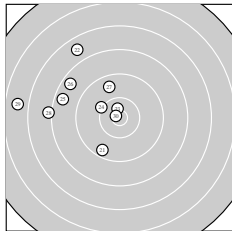

Ergebnis: **262** (277.2)
 Serien: 89 88 85
 Zaehler: 7 12 8 2 1 0 Innenzehner: 2
 weiteste: 71.64 (29.) , 60.61 (2.) , 55.83 (22.)
 beste Teiler 288.4 (30.) 648.1 (23.) 1309.1 (11.)
 Trefferlage 12.00 mm links, 2.38 mm hoch
 Streuwert 22.70, horizontal: 23.88, vertikal: 21.45

Serie 1:
 10.1 ↙ 7.4 ↓ 9.3 ↖ 9.7 → 9.1 ↓
 9.3 ↘ 9.9 ← 9.9 ↗ 10.2 ← 8.9 ←
 beste Teiler 1351.8 (9.) 1582.8 (1.) 1824.4 (7.)
 Trefferlage 5.60 mm links, 10.35 mm tief
 Streuwert 20.94, horizontal: 19.01, vertikal: 22.70

Serie 2:
 10.2 ↙ 9.9 ↖ 9.8 ↙ 8.8 ↖ 8.4 ↑
 9.8 ↙ 8.3 → 10.0 ← 8.5 → 9.5 ↖
 beste Teiler 1309.1 (11.) 1748.5 (18.) 1825.6 (12.)
 Trefferlage 4.41 mm links, 6.41 mm hoch
 Streuwert 22.21, horizontal: 25.00, vertikal: 19.02

Serie 3:
 9.5 ↘ 7.7 ↖ 10.6 * 10.1 ↖ 8.5 ↖
 8.5 ↖ 9.7 ↑ 8.1 ← 6.7 ← 10.8 *
 beste Teiler 288.4 (30.) 648.1 (23.) 1468.1 (24.)
 Trefferlage 25.99 mm links, 11.08 mm hoch
 Streuwert 20.59, horizontal: 22.90, vertikal: 17.97