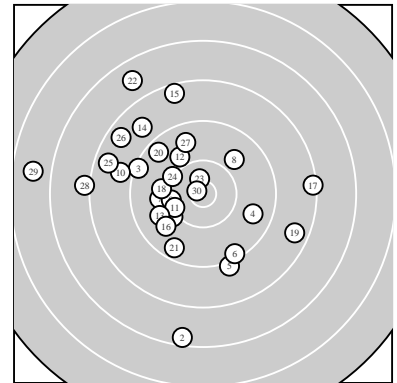

Ergebnis: **262** (277.2)
 Serien: 89 88 85
 Zaehler: 7 12 8 2 1 0 Innenzehner: 2
 weiteste: 71.64 (29.) , 60.61 (2.) , 55.83 (22.)
 beste Teiler 288.4 (30.) 648.1 (23.) 1309.1 (11.)
 Trefferlage 12.00 mm links, 2.38 mm hoch
 Streuwert 22.70, horizontal: 23.88, vertikal: 21.45

Serie 1:
 10.1 ↙ 7.4 ↓ 9.3 ↖ 9.7 → 9.1 ↓
 9.3 ↘ 9.9 ← 9.9 ↗ 10.2 ← 8.9 ←
 beste Teiler 1351.8 (9.) 1582.8 (1.) 1824.4 (7.)
 Trefferlage 5.60 mm links, 10.35 mm tief
 Streuwert 20.94, horizontal: 19.01, vertikal: 22.70

Serie 2:
 10.2 ↙ 9.9 ↖ 9.8 ↙ 8.8 ↖ 8.4 ↑
 9.8 ↙ 8.3 → 10.0 ← 8.5 → 9.5 ↖
 beste Teiler 1309.1 (11.) 1748.5 (18.) 1825.6 (12.)
 Trefferlage 4.41 mm links, 6.41 mm hoch
 Streuwert 22.21, horizontal: 25.00, vertikal: 19.02

Serie 3:
 9.5 ↘ 7.7 ↖ 10.6 * 10.1 ↖ 8.5 ↖
 8.5 ↖ 9.7 ↑ 8.1 ← 6.7 ← 10.8 *
 beste Teiler 288.4 (30.) 648.1 (23.) 1468.1 (24.)
 Trefferlage 25.99 mm links, 11.08 mm hoch
 Streuwert 20.59, horizontal: 22.90, vertikal: 17.97