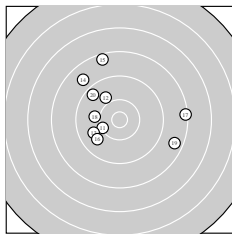

Ergebnis: **262** (277.2)
 Serien: 89 88 85
 Zaehler: 7 12 8 2 1 0 Innenzehner: 2
 weiteste: 71.64 (29.) , 60.61 (2.) , 55.83 (22.)
 beste Teiler 288.4 (30.) 648.1 (23.) 1309.1 (11.)
 Trefferlage 12.00 mm links, 2.38 mm hoch
 Streuwert 22.70, horizontal: 23.88, vertikal: 21.45

Serie 1:
 10.1 ↙ 7.4 ↓ 9.3 ↖ 9.7 → 9.1 ↓
 9.3 ↘ 9.9 ← 9.9 ↗ 10.2 ← 8.9 ←
 beste Teiler 1351.8 (9.) 1582.8 (1.) 1824.4 (7.)
 Trefferlage 5.60 mm links, 10.35 mm tief
 Streuwert 20.94, horizontal: 19.01, vertikal: 22.70

Serie 2:
 10.2 ↙ 9.9 ↖ 9.8 ↙ 8.8 ↖ 8.4 ↑
 9.8 ↙ 8.3 → 10.0 ← 8.5 → 9.5 ↖
 beste Teiler 1309.1 (11.) 1748.5 (18.) 1825.6 (12.)
 Trefferlage 4.41 mm links, 6.41 mm hoch
 Streuwert 22.21, horizontal: 25.00, vertikal: 19.02

Serie 3:
 9.5 ↘ 7.7 ↖ 10.6 * 10.1 ↖ 8.5 ↖
 8.5 ↖ 9.7 ↑ 8.1 ← 6.7 ← 10.8 *
 beste Teiler 288.4 (30.) 648.1 (23.) 1468.1 (24.)
 Trefferlage 25.99 mm links, 11.08 mm hoch
 Streuwert 20.59, horizontal: 22.90, vertikal: 17.97