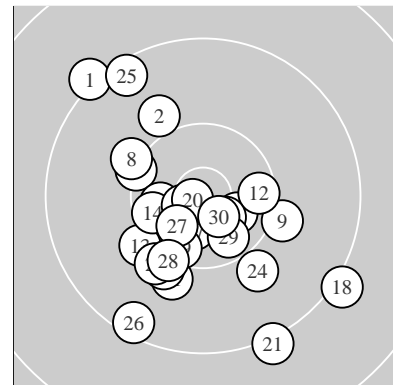

Ergebnis: **295** (305.0)
 Serien: 99 99 97
 Zaehler: 25 5 0 0 0 0 Innenzehner: 12
 weiteste: 32.21 (18.) , 31.66 (21.) , 31.49 (1.)
 beste Teiler 214.7 (20.) 296.5 (4.) 442.1 (15.)
 Trefferlage 2.73 mm links, 4.62 mm tief
 Streuwert 11.12, horizontal: 10.61, vertikal: 11.61

Serie 1:
 9.1 ↘ 10.0 ↘ 10.2 ↖ 10.8 * 10.5 *
 10.5 * 10.5 * 10.1 ↖ 10.1 → 10.5 *
 beste Teiler 296.5 (4.) 735.6 (5.) 735.6 (6.)
 Trefferlage 5.94 mm links, 3.23 mm hoch
 Streuwert 9.99, horizontal: 10.58, vertikal: 9.36

Serie 2:
 10.0 ↓ 10.3 → 10.1 ↙ 10.4 ← 10.7 *
 10.1 ↓ 10.6 * 9.1 ↘ 10.3 ↓ 10.8 *
 beste Teiler 214.7 (20.) 442.1 (15.) 667.2 (17.)
 Trefferlage 0.97 mm links, 7.93 mm tief
 Streuwert 9.45, horizontal: 11.62, vertikal: 6.60

Serie 3:
 9.1 ↓ 10.1 ↙ 10.6 * 10.0 ↘ 9.4 ↘
 9.3 ↓ 10.5 * 10.2 ↓ 10.4 * 10.7 *
 beste Teiler 502.4 (30.) 596.2 (23.) 767.5 (27.)
 Trefferlage 1.29 mm links, 9.18 mm tief
 Streuwert 12.20, horizontal: 9.93, vertikal: 14.12