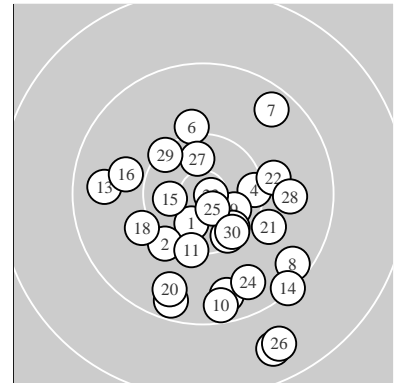

Ergebnis: **285** (297.8)  
 Serien: 96 93 96  
 Zaehler: 17 11 2 0 0 0 Innenzehner: 6  
 weiteste: 39.71 (19.) , 39.24 (26.) , 29.61 (14.)  
 beste Teiler 186.8 (23.) 407.7 (25.) 741.6 (1.)  
 Trefferlage 3.35 mm rechts, 8.20 mm tief  
 Streuwert 12.98, horizontal: 11.99, vertikal: 13.90

Serie 1:  
 10.5 \*                      10.1 ↙                      9.6 ↓                      10.3 →                      10.3 ↘  
 10.1 ↑                      9.5 ↗                      9.4 ↘                      10.5 \*                      9.4 ↓  
 beste Teiler 741.6 (1.) 811.6 (9.) 1130.0 (5.)  
 Trefferlage 5.73 mm rechts, 6.14 mm tief  
 Streuwert 12.44, horizontal: 9.05, vertikal: 15.09

Serie 2:  
 10.2 ↓                      10.4 ↘                      9.6 ←                      9.2 ↘                      10.5 \*  
 9.9 ←                      9.5 ↓                      10.0 ←                      8.6 ↓                      9.6 ↓  
 beste Teiler 782.0 (15.) 1048.9 (12.) 1342.2 (11.)  
 Trefferlage 3.80 mm links, 12.92 mm tief  
 Streuwert 13.69, horizontal: 14.18, vertikal: 13.18

Serie 3:  
 10.0 ↘                      10.0 →                      10.8 \*                      9.6 ↓                      10.7 \*  
 8.7 ↓                      10.5 \*                      9.8 →                      10.2 ↘                      10.3 ↘  
 beste Teiler 186.8 (23.) 407.7 (25.) 832.8 (27.)  
 Trefferlage 8.12 mm rechts, 5.53 mm tief  
 Streuwert 11.74, horizontal: 9.56, vertikal: 13.57