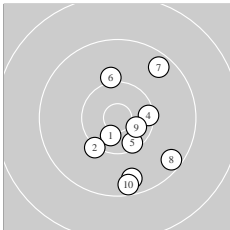

Ergebnis: **285** (297.8)  
 Serien: 96 93 96  
 Zaehler: 17 11 2 0 0 0 Innenzehner: 6  
 weiteste: 39.71 (19.) , 39.24 (26.) , 29.61 (14.)  
 beste Teiler 186.8 (23.) 407.7 (25.) 741.6 (1.)  
 Trefferlage 3.35 mm rechts, 8.20 mm tief  
 Streuwert 12.98, horizontal: 11.99, vertikal: 13.90

Serie 1:  
 10.5 \*                      10.1 ↙                      9.6 ↓                      10.3 →                      10.3 ↘  
 10.1 ↑                      9.5 ↗                      9.4 ↘                      10.5 \*                      9.4 ↓  
 beste Teiler 741.6 (1.) 811.6 (9.) 1130.0 (5.)  
 Trefferlage 5.73 mm rechts, 6.14 mm tief  
 Streuwert 12.44, horizontal: 9.05, vertikal: 15.09

Serie 2:  
 10.2 ↓                      10.4 ↘                      9.6 ←                      9.2 ↘                      10.5 \*  
 9.9 ←                      9.5 ↓                      10.0 ←                      8.6 ↓                      9.6 ↓  
 beste Teiler 782.0 (15.) 1048.9 (12.) 1342.2 (11.)  
 Trefferlage 3.80 mm links, 12.92 mm tief  
 Streuwert 13.69, horizontal: 14.18, vertikal: 13.18

Serie 3:  
 10.0 ↘                      10.0 →                      10.8 \*                      9.6 ↓                      10.7 \*  
 8.7 ↓                      10.5 \*                      9.8 →                      10.2 ↘                      10.3 ↘  
 beste Teiler 186.8 (23.) 407.7 (25.) 832.8 (27.)  
 Trefferlage 8.12 mm rechts, 5.53 mm tief  
 Streuwert 11.74, horizontal: 9.56, vertikal: 13.57