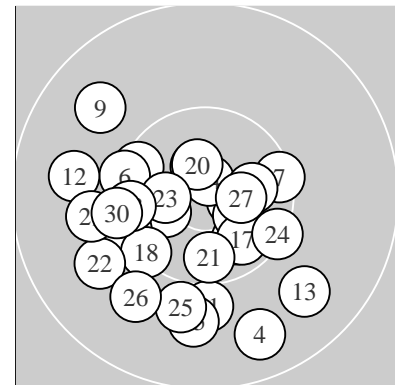

Ergebnis: **292** (307.2)  
 Serien: 98 97 97  
 Zaehler: 22 8 0 0 0 0 Innenzehner: 11  
 weiteste: 23.52 (4.) , 21.79 (13.) , 21.65 (9.)  
 beste Teiler 250.5 (14.) 433.2 (8.) 486.7 (3.)  
 Trefferlage 3.05 mm links, 4.52 mm tief  
 Streuwert 9.29, horizontal: 9.95, vertikal: 8.58

Serie 1:  
 10.5 \*                      10.3 ↖                      10.7 \*                      9.6 ↓                      10.6 \*  
 10.2 ↖                      10.3 →                      10.7 \*                      9.7 ↖                      10.6 \*  
 beste Teiler 433.2 (8.) 486.7 (3.) 608.6 (10.)  
 Trefferlage 1.25 mm links, 0.58 mm tief  
 Streuwert 9.57, horizontal: 9.75, vertikal: 9.39

Serie 2:  
 10.0 ↓                      9.8 ←                      9.7 ↘                      10.8 \*                      9.8 ↓  
 10.2 ↖                      10.4 \*                      10.2 ↙                      10.5 \*                      10.7 \*  
 beste Teiler 250.5 (14.) 511.0 (20.) 753.9 (19.)  
 Trefferlage 1.54 mm links, 6.18 mm tief  
 Streuwert 9.80, horizontal: 10.47, vertikal: 9.07

Serie 3:  
 10.4 ↓                      9.8 ↙                      10.6 \*                      10.2 ↘                      10.0 ↓  
 9.9 ↙                      10.6 \*                      10.3 ←                      9.9 ←                      10.2 ←  
 beste Teiler 570.6 (27.) 625.6 (23.) 973.1 (21.)  
 Trefferlage 6.35 mm links, 6.80 mm tief  
 Streuwert 8.27, horizontal: 9.81, vertikal: 6.37