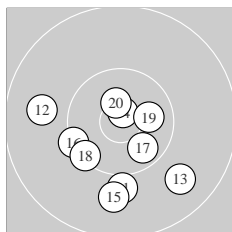

Ergebnis: **292** (307.2)  
 Serien: 98 97 97  
 Zaehler: 22 8 0 0 0 0 Innenzehner: 11  
 weiteste: 23.52 (4.) , 21.79 (13.) , 21.65 (9.)  
 beste Teiler 250.5 (14.) 433.2 (8.) 486.7 (3.)  
 Trefferlage 3.05 mm links, 4.52 mm tief  
 Streuwert 9.29, horizontal: 9.95, vertikal: 8.58

Serie 1:  
 10.5 \*                      10.3 ↖                      10.7 \*                      9.6 ↓                      10.6 \*  
 10.2 ↖                      10.3 →                      10.7 \*                      9.7 ↖                      10.6 \*  
 beste Teiler 433.2 (8.) 486.7 (3.) 608.6 (10.)  
 Trefferlage 1.25 mm links, 0.58 mm tief  
 Streuwert 9.57, horizontal: 9.75, vertikal: 9.39

Serie 2:  
 10.0 ↓                      9.8 ←                      9.7 ↘                      10.8 \*                      9.8 ↓  
 10.2 ↖                      10.4 \*                      10.2 ↙                      10.5 \*                      10.7 \*  
 beste Teiler 250.5 (14.) 511.0 (20.) 753.9 (19.)  
 Trefferlage 1.54 mm links, 6.18 mm tief  
 Streuwert 9.80, horizontal: 10.47, vertikal: 9.07

Serie 3:  
 10.4 ↓                      9.8 ↙                      10.6 \*                      10.2 ↘                      10.0 ↓  
 9.9 ↙                      10.6 \*                      10.3 ←                      9.9 ←                      10.2 ←  
 beste Teiler 570.6 (27.) 625.6 (23.) 973.1 (21.)  
 Trefferlage 6.35 mm links, 6.80 mm tief  
 Streuwert 8.27, horizontal: 9.81, vertikal: 6.37