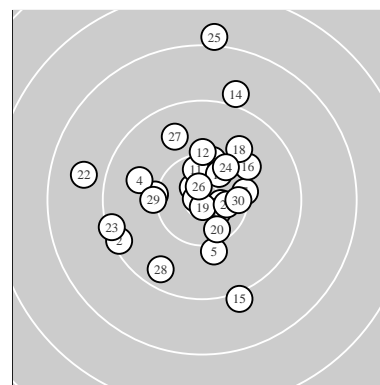

Ergebnis: **288** (300.0)  
 Serien: 98 97 93  
 Zaehler: 20 8 2 0 0 0 Innenzehner: 7  
 weiteste: 50.21 (25.) , 37.12 (22.) , 34.14 (14.)  
 beste Teiler 195.3 (10.) 220.1 (19.) 426.3 (26.)  
 Trefferlage 1.49 mm links, 3.78 mm hoch  
 Streuwert 14.11, horizontal: 12.95, vertikal: 15.19

Serie 1:  
 10.1 ←                      9.3 ←                      10.3 ↑                      9.8 ←                      10.0 ↓  
 10.7 \*                      10.2 →                      10.2 ↑                      10.6 \*                      10.8 \*  
 beste Teiler 195.3 (10.) 478.0 (6.) 580.9 (9.)  
 Trefferlage 3.39 mm links, 0.80 mm hoch  
 Streuwert 10.81, horizontal: 12.35, vertikal: 9.00

Serie 2:  
 10.4 ↑                      10.1 ↑                      10.6 \*                      9.0 ↑                      9.1 ↓  
 10.0 ↗                      10.4 ↗                      9.9 ↗                      10.8 \*                      10.4 ↓  
 beste Teiler 220.1 (19.) 607.4 (13.) 952.2 (17.)  
 Trefferlage 6.05 mm rechts, 4.52 mm hoch  
 Streuwert 12.63, horizontal: 5.55, vertikal: 16.98

Serie 3:  
 10.5 \*                      8.8 ←                      9.3 ←                      10.3 ↗                      8.0 ↑  
 10.7 \*                      9.8 ↘                      9.5 ↘                      10.1 ←                      10.3 →  
 beste Teiler 426.3 (26.) 768.8 (21.) 1116.0 (30.)  
 Trefferlage 7.13 mm links, 6.02 mm hoch  
 Streuwert 17.50, horizontal: 15.94, vertikal: 18.93