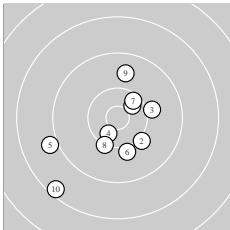

Ergebnis: **276** (287.8)
 Serien: 96 88 92
 Zaehler: 14 8 8 0 0 0 Innenzehner: 6
 weiteste: 49.13 (21.) , 47.46 (13.) , 44.44 (10.)
 beste Teiler 341.2 (26.) 760.0 (29.) 853.7 (4.)
 Trefferlage 8.11 mm links, 0.78 mm hoch
 Streuwert 18.78, horizontal: 18.60, vertikal: 18.95

Serie 1:
 10.5 * 10.1 ↘ 10.0 → 10.5 * 9.0 ←
 10.0 ↓ 10.3 ↗ 10.2 ↓ 9.8 ↑ 8.4 ↙
 beste Teiler 853.7 (4.) 897.3 (1.) 1090.6 (7.)
 Trefferlage 2.11 mm links, 5.48 mm tief
 Streuwert 15.86, horizontal: 16.33, vertikal: 15.39

Serie 2:
 8.6 ↖ 9.5 ↖ 8.2 ← 10.2 ↓ 8.6 ↙
 9.9 ↗ 10.4 * 8.9 ↙ 10.4 ↘ 8.6 ↗
 beste Teiler 905.0 (17.) 993.6 (19.) 1434.7 (14.)
 Trefferlage 12.02 mm links, 4.72 mm hoch
 Streuwert 21.13, horizontal: 19.81, vertikal: 22.38

Serie 3:
 8.1 ↙ 9.6 ← 9.2 ↑ 10.4 * 10.2 ↑
 10.8 * 8.6 ← 9.2 ↗ 10.5 * 9.1 ←
 beste Teiler 341.2 (26.) 760.0 (29.) 918.7 (24.)
 Trefferlage 10.22 mm links, 3.11 mm hoch
 Streuwert 19.33, horizontal: 19.86, vertikal: 18.79