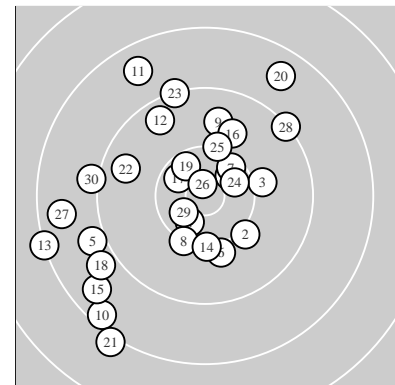

Ergebnis: **276** (287.8)
 Serien: 96 88 92
 Zaehler: 14 8 8 0 0 0 Innenzehner: 6
 weiteste: 49.13 (21.) , 47.46 (13.) , 44.44 (10.)
 beste Teiler 341.2 (26.) 760.0 (29.) 853.7 (4.)
 Trefferlage 8.11 mm links, 0.78 mm hoch
 Streuwert 18.78, horizontal: 18.60, vertikal: 18.95

Serie 1:
 10.5 * 10.1 ↘ 10.0 → 10.5 * 9.0 ←
 10.0 ↓ 10.3 ↗ 10.2 ↓ 9.8 ↑ 8.4 ↙
 beste Teiler 853.7 (4.) 897.3 (1.) 1090.6 (7.)
 Trefferlage 2.11 mm links, 5.48 mm tief
 Streuwert 15.86, horizontal: 16.33, vertikal: 15.39

Serie 2:
 8.6 ↖ 9.5 ↖ 8.2 ← 10.2 ↓ 8.6 ↙
 9.9 ↗ 10.4 * 8.9 ↙ 10.4 ↘ 8.6 ↗
 beste Teiler 905.0 (17.) 993.6 (19.) 1434.7 (14.)
 Trefferlage 12.02 mm links, 4.72 mm hoch
 Streuwert 21.13, horizontal: 19.81, vertikal: 22.38

Serie 3:
 8.1 ↙ 9.6 ← 9.2 ↑ 10.4 * 10.2 ↑
 10.8 * 8.6 ← 9.2 ↗ 10.5 * 9.1 ←
 beste Teiler 341.2 (26.) 760.0 (29.) 918.7 (24.)
 Trefferlage 10.22 mm links, 3.11 mm hoch
 Streuwert 19.33, horizontal: 19.86, vertikal: 18.79